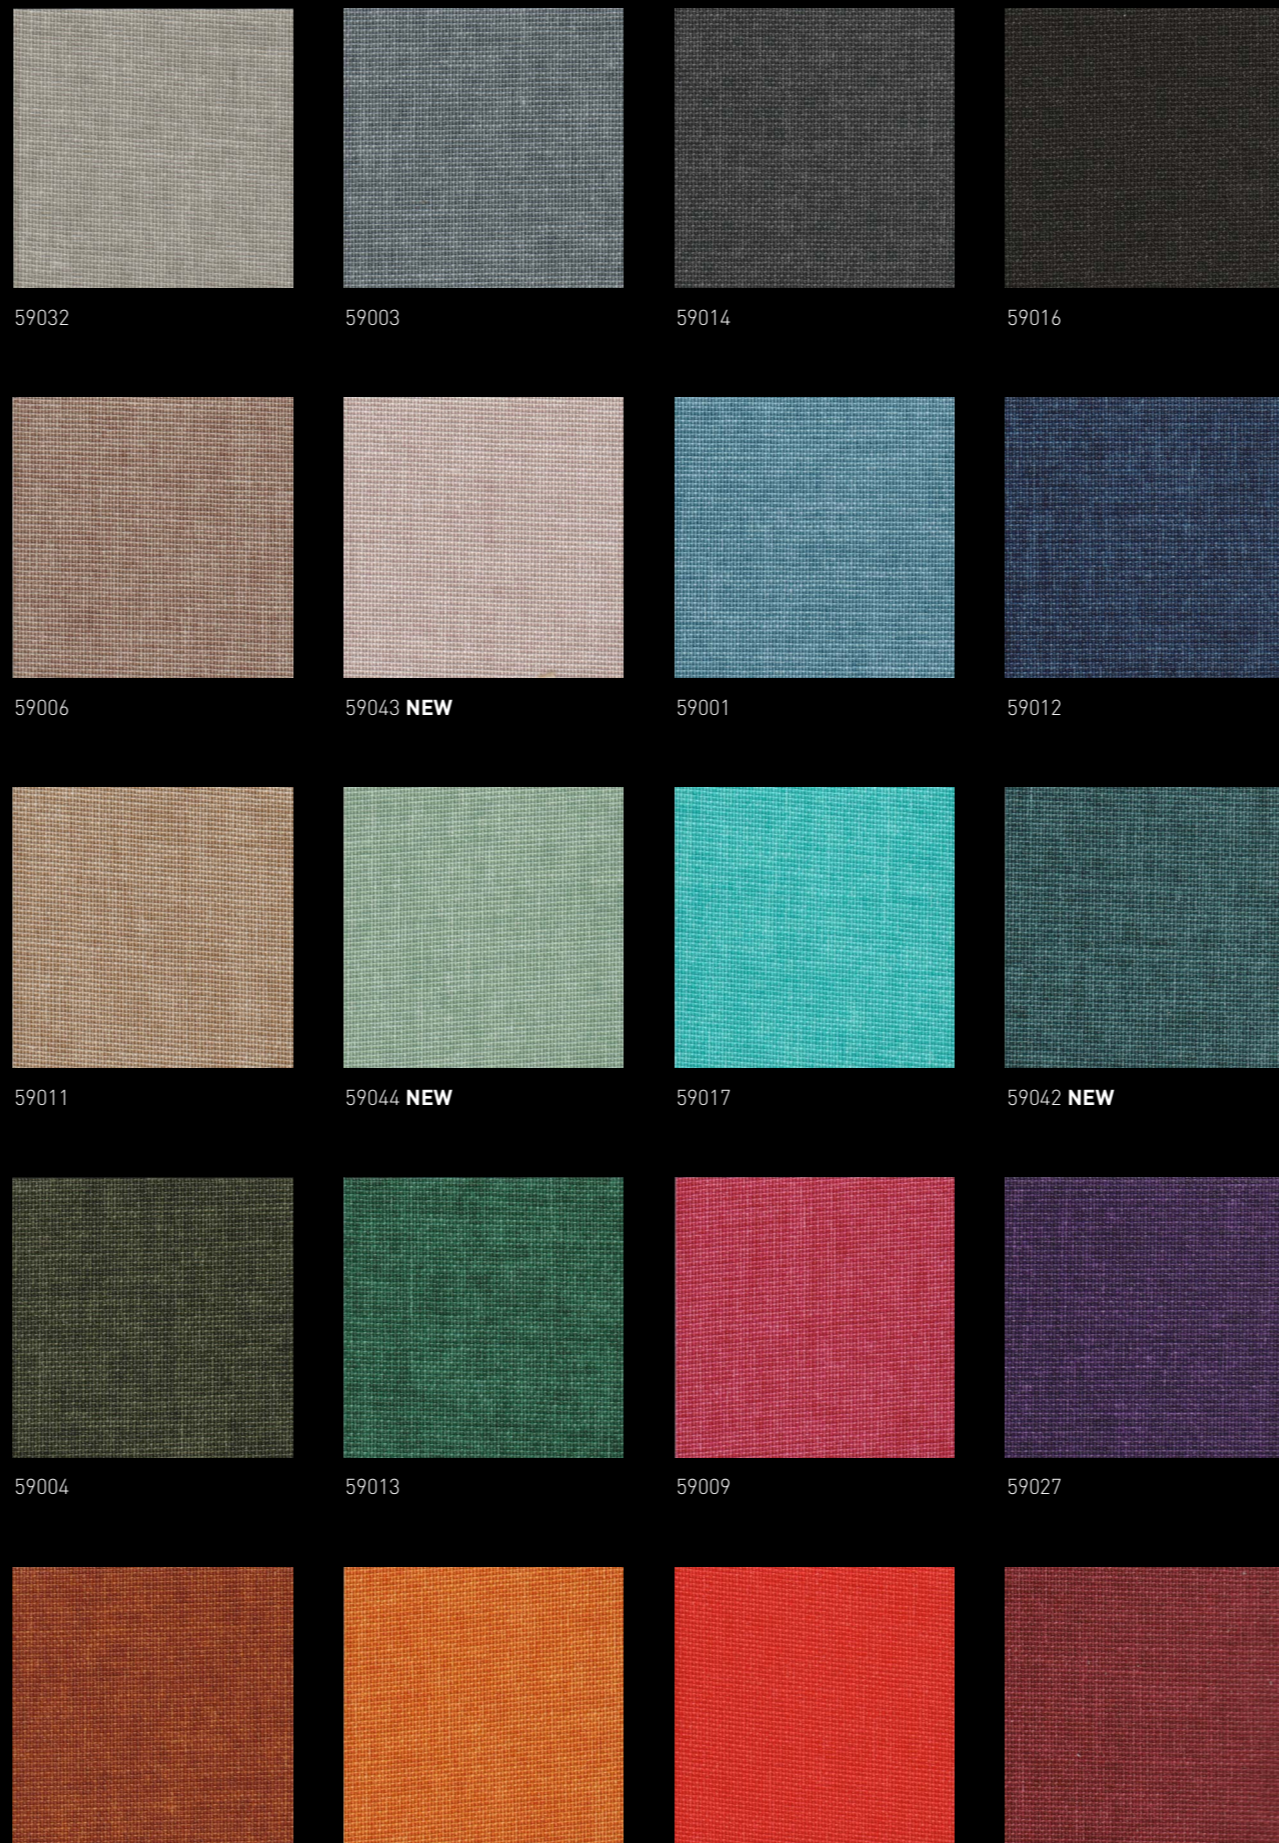

FANCY LINEN

59032

59003

59014

59016

59006

59043 **NEW**

59001

59012

59011

59044 **NEW**

59017

59042 **NEW**

59004

59013

59009

59027

59010

59045 **NEW**

59018

59005